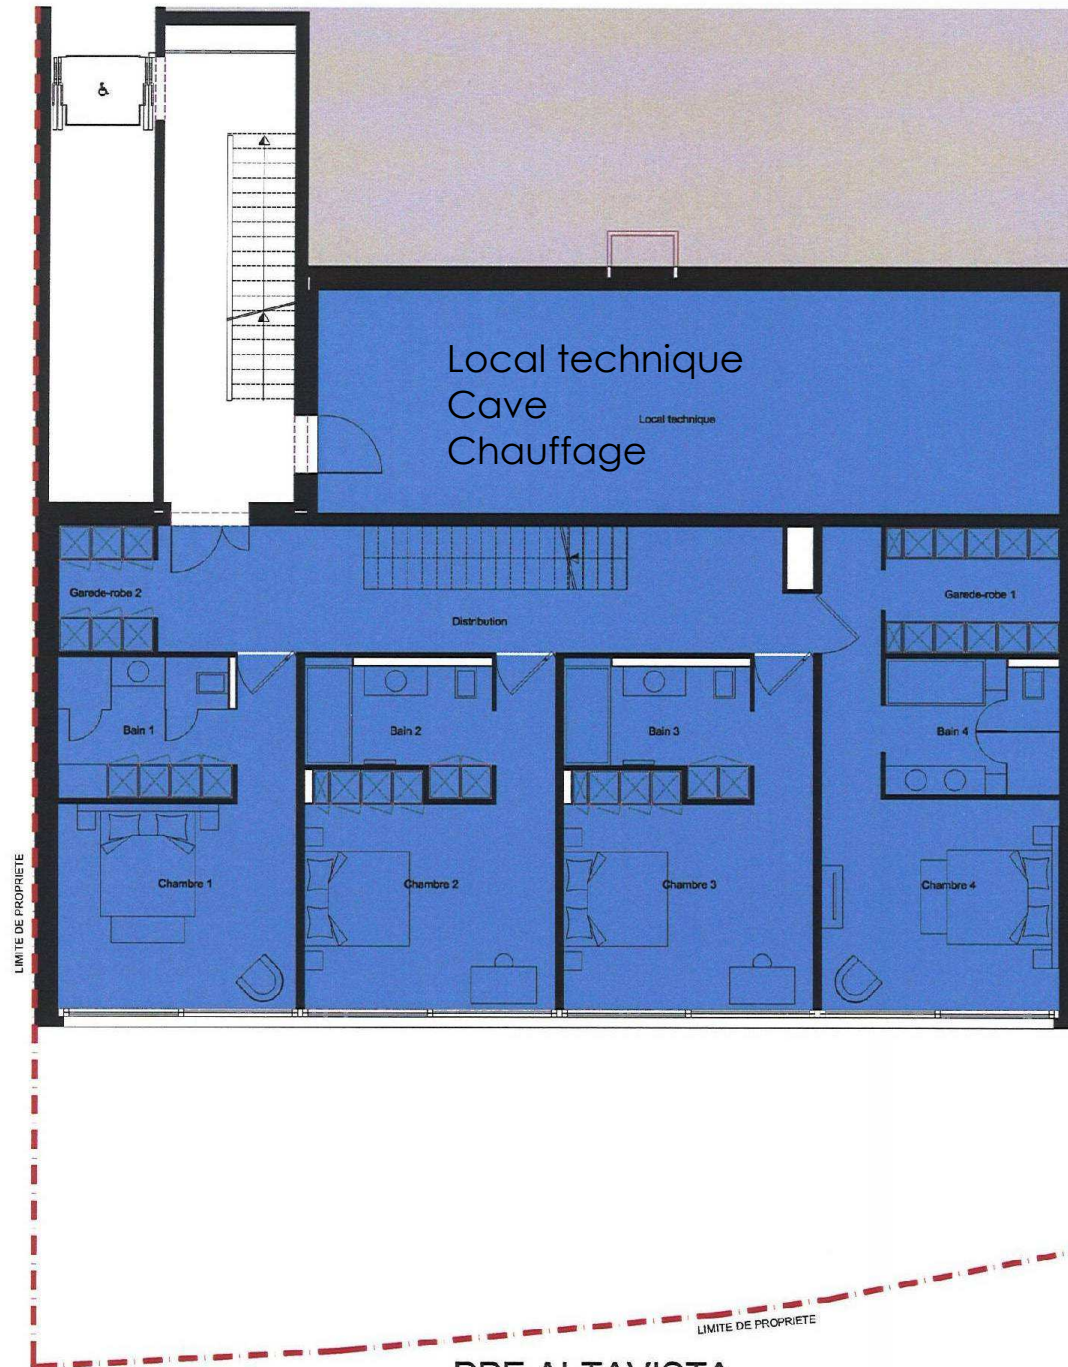

VILLA A

ETAGE (Duplex)
Niveau 3
LOT 2
Logement A2

Corridor	24	m2
Chambre 1	21	m2
Bain 1	8.9	m2
Chambre 2	23.3	m2
Bain 2	7.6	m2
Chambre 3	23.3	m2
Bain 3	7.6	m2
Chambre 4	24.2	m2
Bain 4	8.5	m2
Garde robe 1	8	m2
Garde robe 2	4.3	m2
Escalier	6	m2
Local technique	60.2	m2